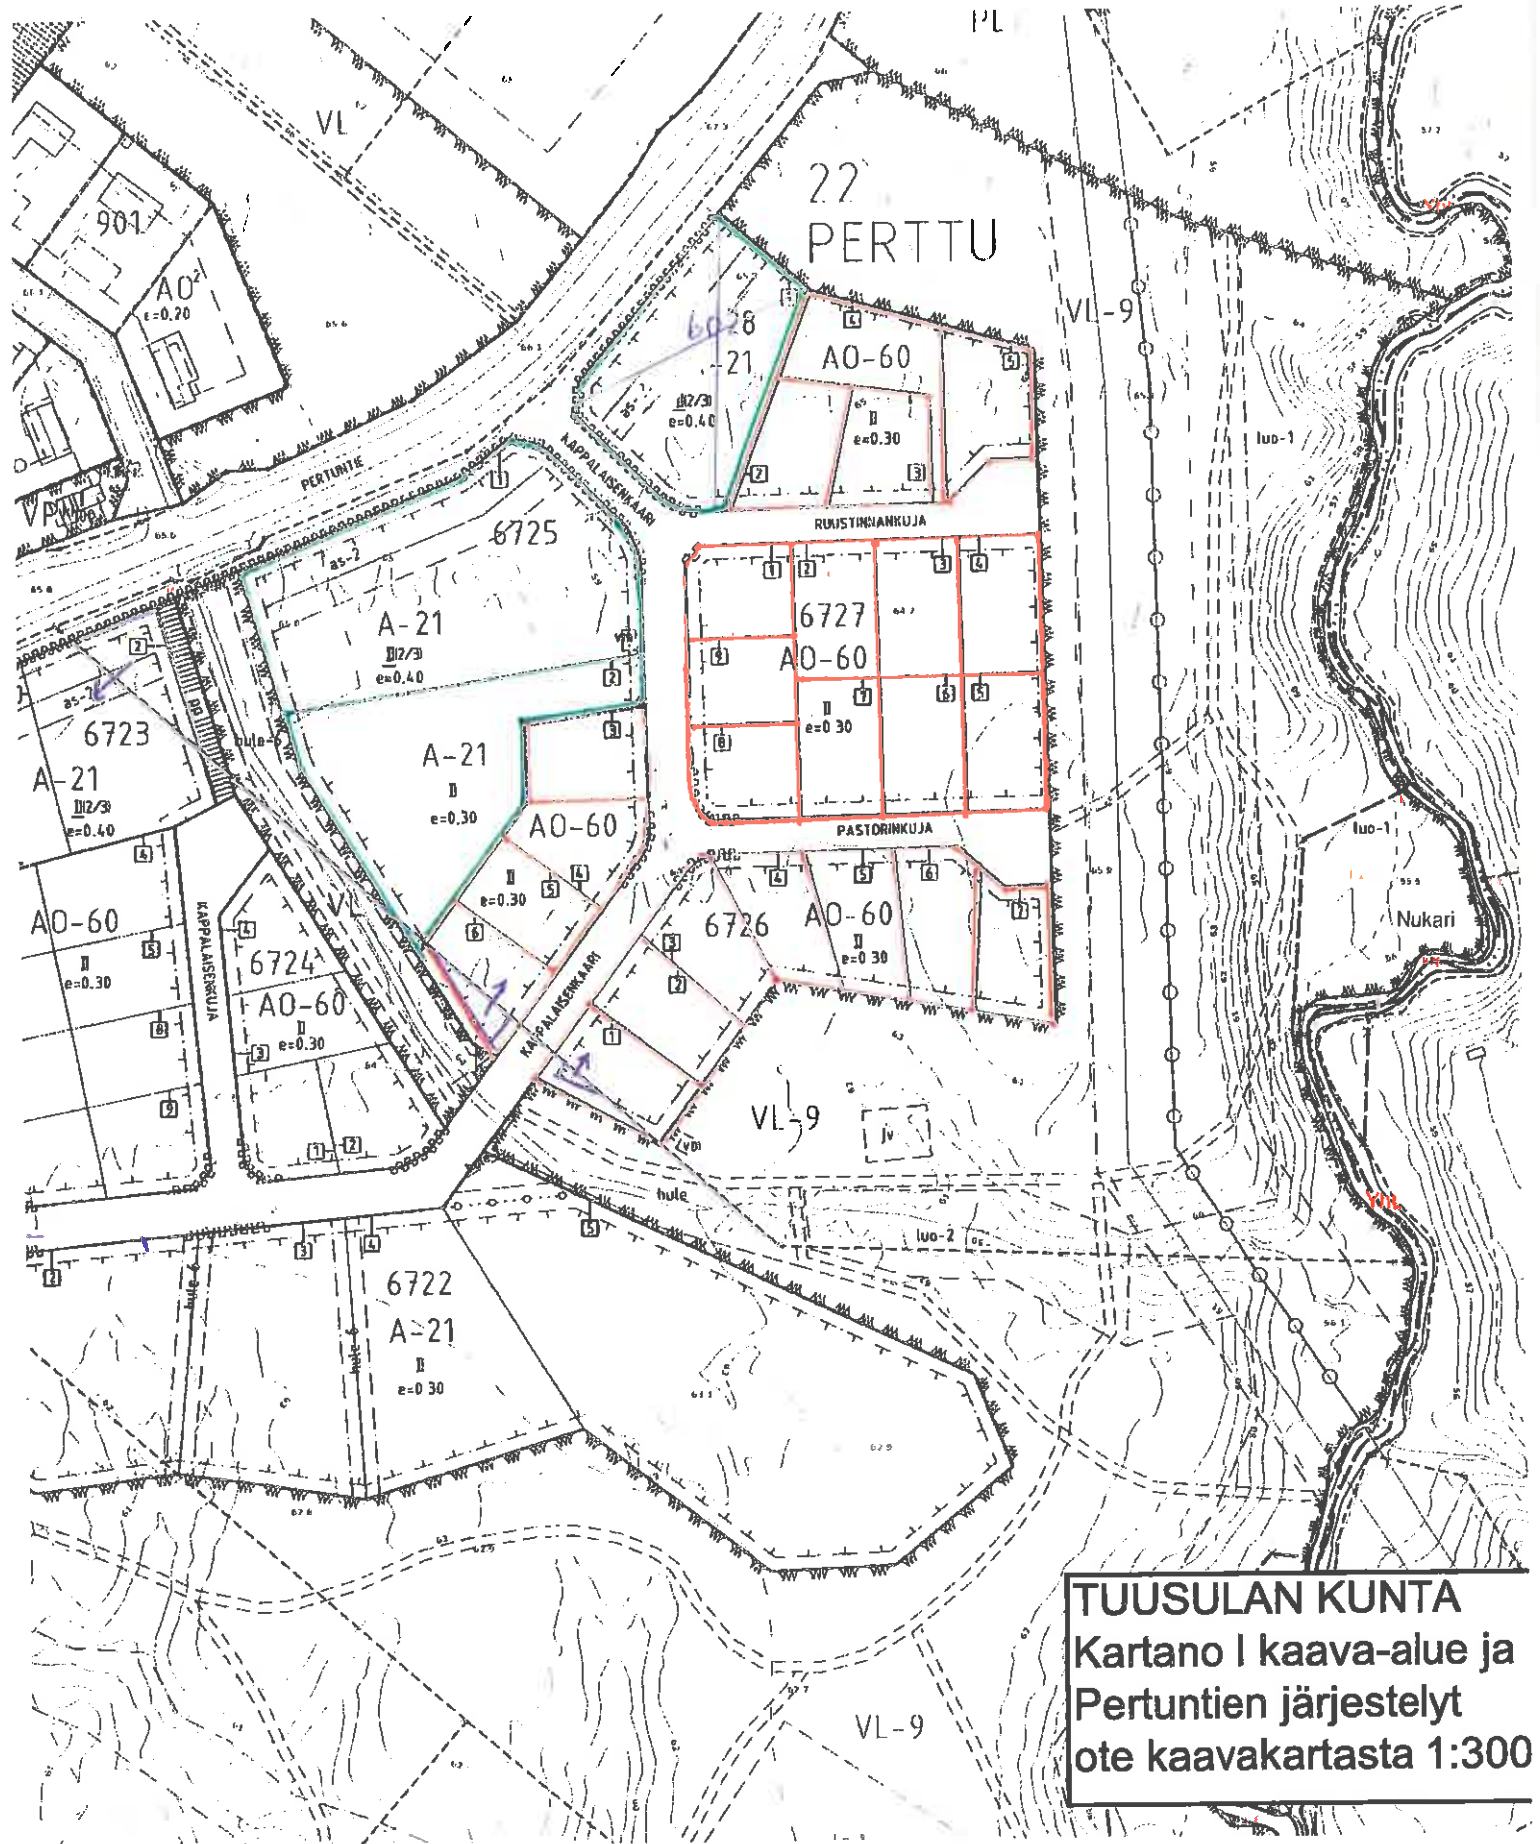

Kn 1/18  
§4 Liite 2a

Kv 1/18  
§3 Liite 2a

**TUUSULAN KUNTA**  
Kartano I kaava-alue ja  
Pertuntien järjestelyt  
ote kaavakartasta 1:300