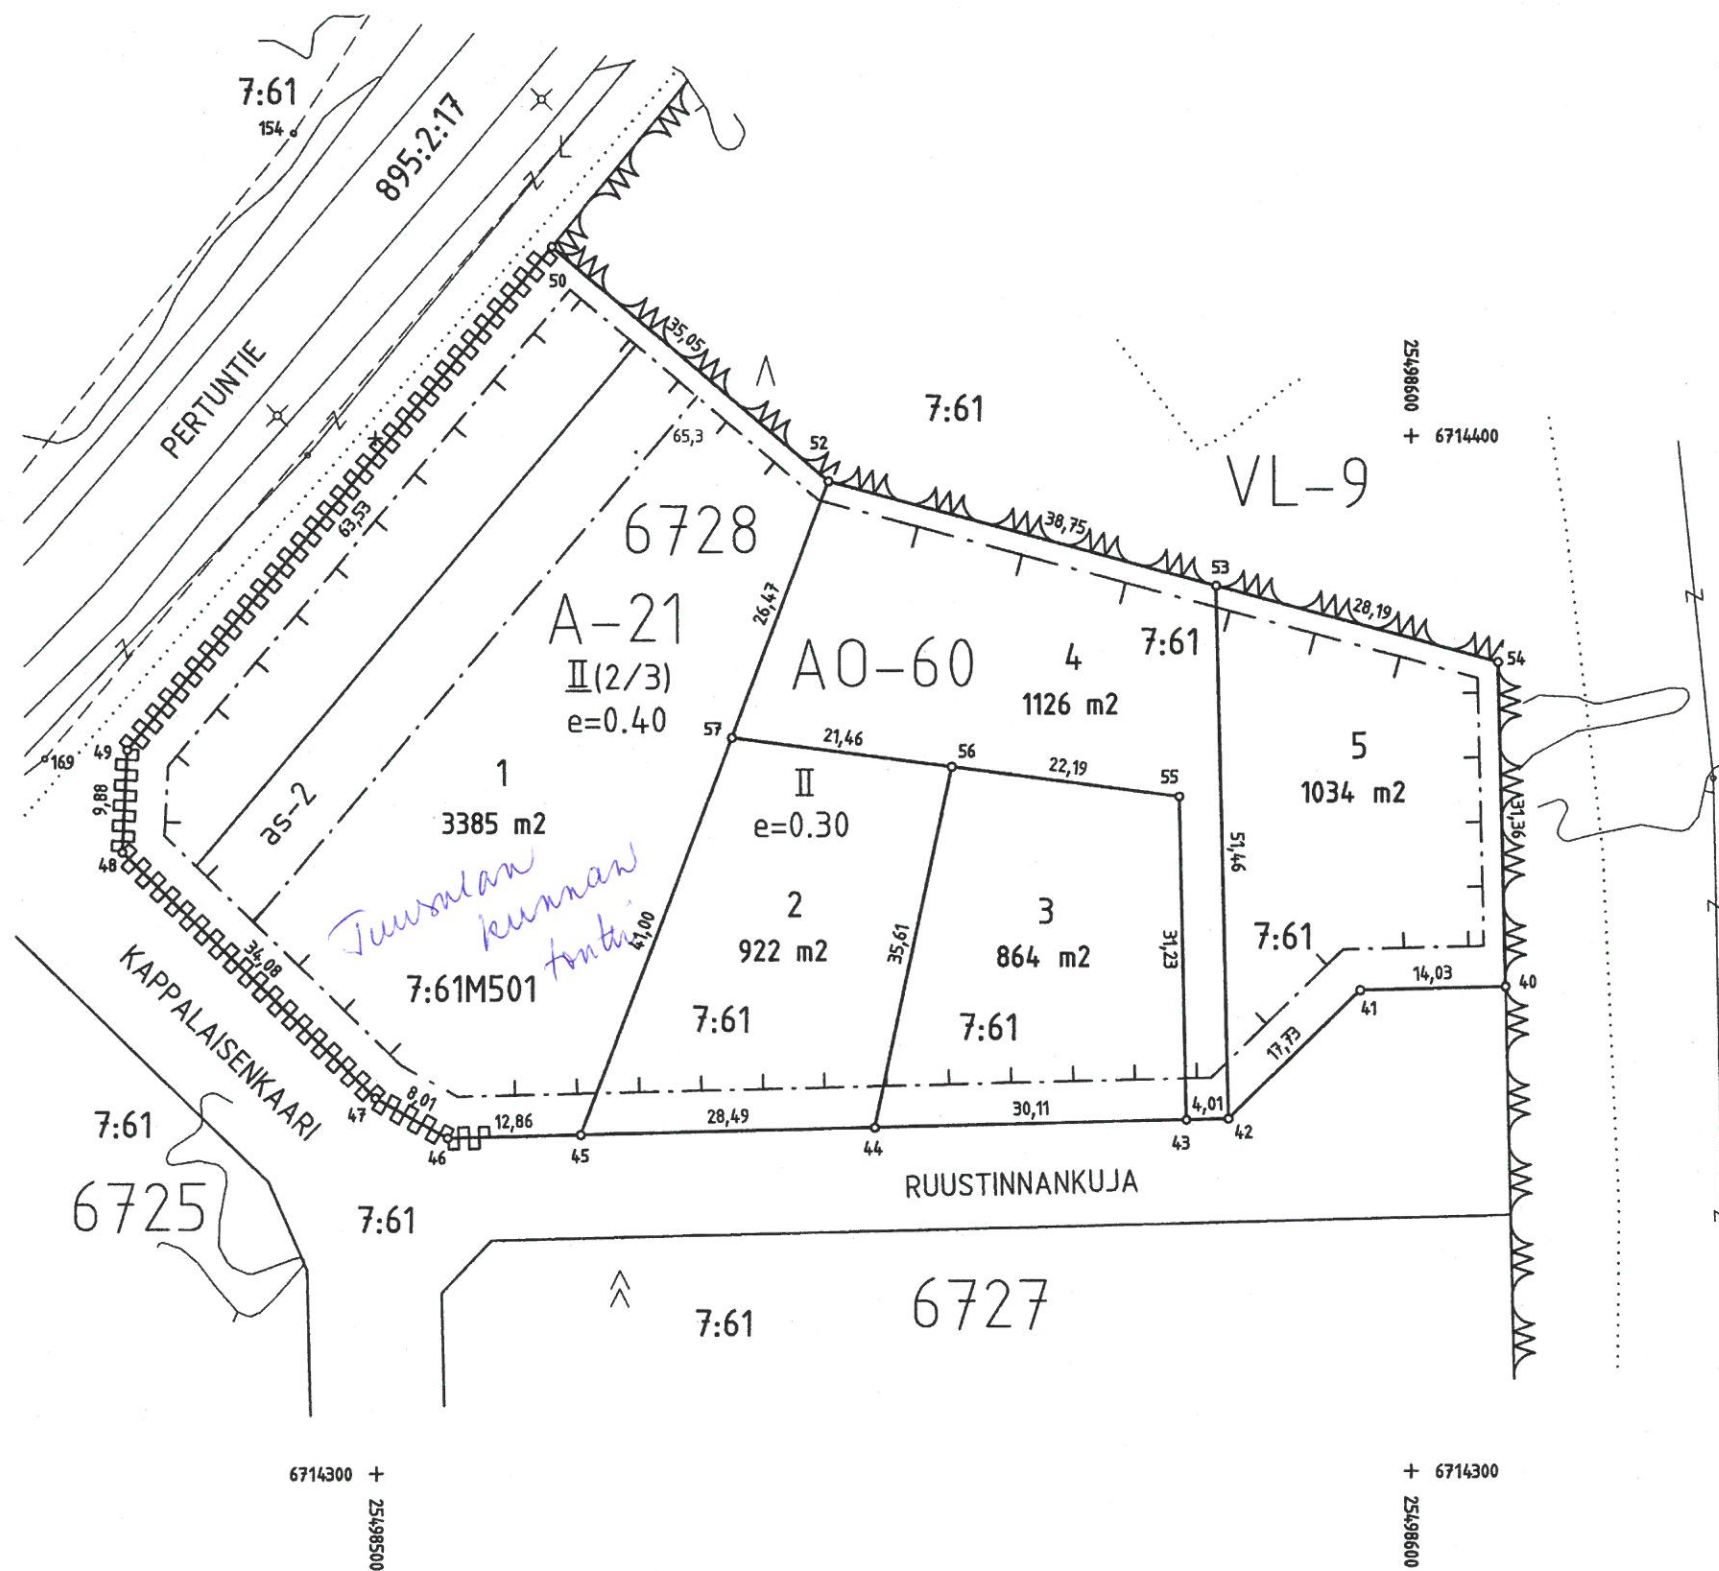

ASEMAKAAVAN NRO 3440 LIITEKARTTA				
TONTTIJAKO		TUUSULA (858)		
Kunnanosa:	22			
Kortteli	6728	Tontti:	1-5	
Lask. MK	Piirt. PK	Tark. AR	Mittakaava: 1:500	
Karttalehti:	714498-99	TJ-kartta	22011	
TONTTIEN MUODOSTUMINEN				
Tontin Nro	Pinta-ala Yht.m2	Osat m2	Kiintelstö	Nimi
1	3385	3385	858-405-7-61-M501	PAPPILA
2	922	922	858-405-7-61	PAPPILA
3	864	864	858-405-7-61	PAPPILA
4	1126	1126	858-405-7-61	PAPPILA
5	1034	1034	858-405-7-61	PAPPILA

KOORDINAATTILUETTELO (ETRS-GK25)
KORKEUSJÄRJESTELMÄ N2000

N:o	P	I
40	6714346.817	25498609.130
41	6714346.500	25498595.106
42	6714334.132	25498582.397
43	6714334.042	25498578.388
44	6714333.362	25498548.282
45	6714332.718	25498519.804
46	6714332.428	25498506.944
47	6714336.310	25498499.935
48	6714360.083	25498475.511
49	6714369.949	25498476.033
50	6714418.423	25498517.099
52	6714395.768	25498543.841
53	6714385.579	25498581.225
54	6714378.166	25498608.422
55	6714365.266	25498577.682
56	6714368.197	25498555.684
57	6714371.031	25498534.410