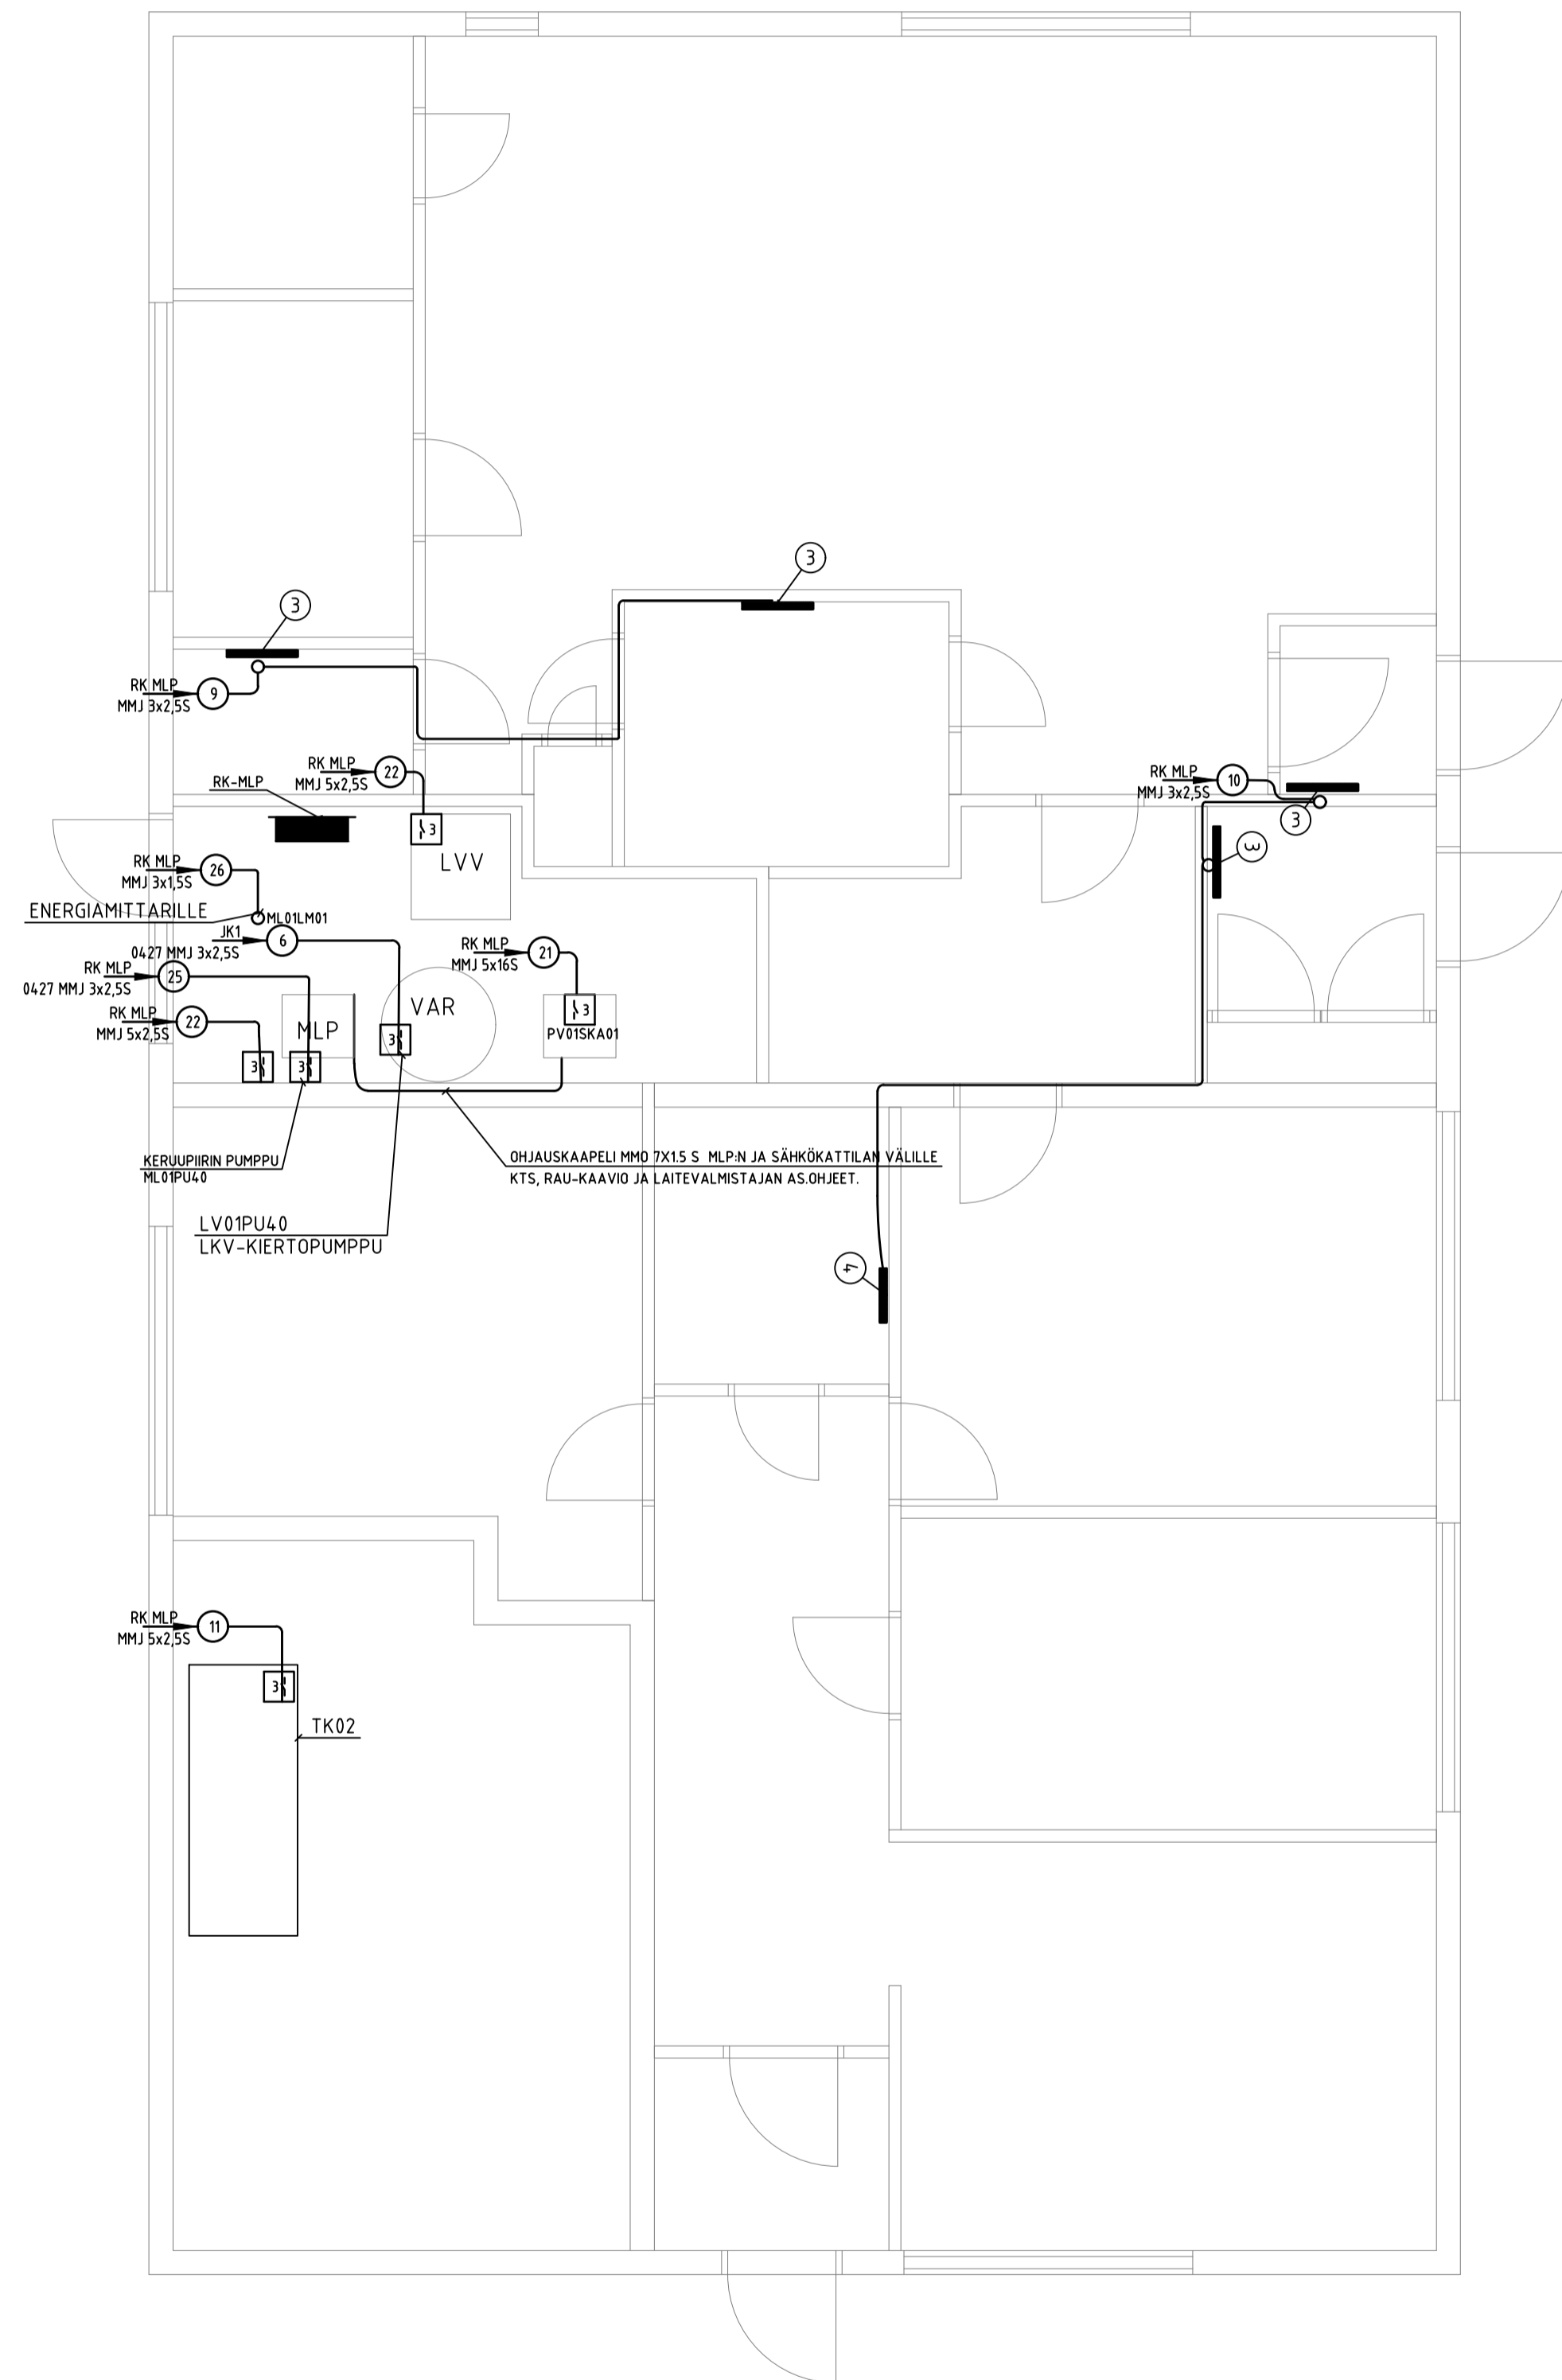

HEIKKOVIRTAKAAPELOINNIT RAU-KAAVIOIDEN MUKAISESTI

SÄHKÖPATTERIT	
3	ENSTO BETA-BT-EB 500W
4	ENSTO BETA-BT-EB 250W

URAKKALASKENTAA VARTEN

Muutos		Suunn. Pvm

Kassa/Kyä	Kortit/Liis	latti/Rno	Vrantaisten arkkitehtimurtoijä varten	
Esäemuslömonepöle			Piirustaja	Juokso
			SÄHKÖJÄRJESTELMÄT	
Esäemuslöhteön nro ja osale			Piirustuksen osasto	Mittakaava
KELLOKOSKEN SEURAKUNTAKESKUS			TASOPiIRUSTUS	1:50
MÄNNISTÖNTIE 5			PÄIVÄKERHOTILA	.
04500 TUUSULA				.
			Suunn.	UJHH
			Suunnitelmaik. työn no	Piir.no
			20412792.301	S20200
			Piir.	UJHH
			Tekn.	Hyökä.
			Pvm	5.11.2021
			Aluek.päätös	Tiedoste
			S20200.DWG	Sivuja